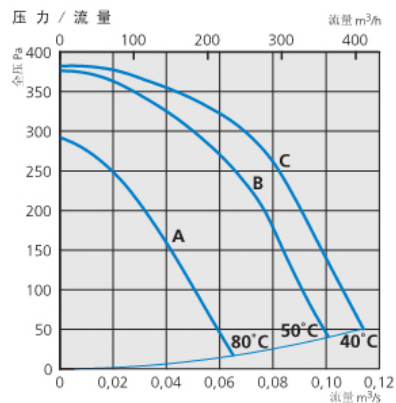

奥斯博格 CAU125 A/B/C

品牌：瑞典

产品介绍：

CAU 是多进风口的排风式风机。3 个进风口和 1 个出风口提供了功能的多样性。CAU 是 LPK 的提高，内部有独立的底部。此风机配备有外转子马达和后曲式叶轮，且进风口端是消音的。外壳由预制的镀锌钢板制成。没有高绝缘要求的时候 CAU 可以优先使用。

CAU 125 A/B/C

技术参数

CAU 125	A	B	C
电压 V/Hz	230/50	230/50	230/50
电流 A	0,21	0,45	0,53
输入功率 W	48	104	120
转速 rpm	1050	1500	1750
重量 kg	4,7	4,7	4,7
接线方式	4040002	4040001	4040001
电容 μF	4	2	4
绝缘等级	F	F	F
马达防护等级	IP 44	IP 44	IP 44