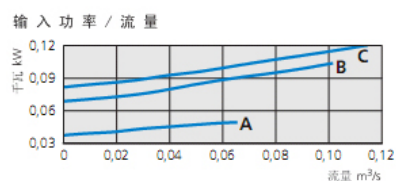

奥斯博格 CAU125 A/B/C

品牌：瑞典

产品介绍：

CAU 是多进风口的排风式风机。3 个进风口和 1 个出风口提供了功能的多样性。CAU 是 LPK 的提高，内部有独立的底部。此风机配备有外转子马达和后曲式叶轮，且进风口端是消音的。外壳由预制的镀锌钢板制成。没有高绝缘要求的时候 CAU 可以优先使用。

CAU 125 A/B/C

技术参数

CAU 125	A	B	C
电压 V/Hz	230/50	230/50	230/50
电流 A	0,21	0,45	0,53
输入功率 W	48	104	120
转速 rpm	1050	1500	1750
重量 kg	4,7	4,7	4,7
接线方式	4040002	4040001	4040001
电容 μF	4	2	4
绝缘等级	F	F	F
马达防护等级	IP 44	IP 44	IP 44