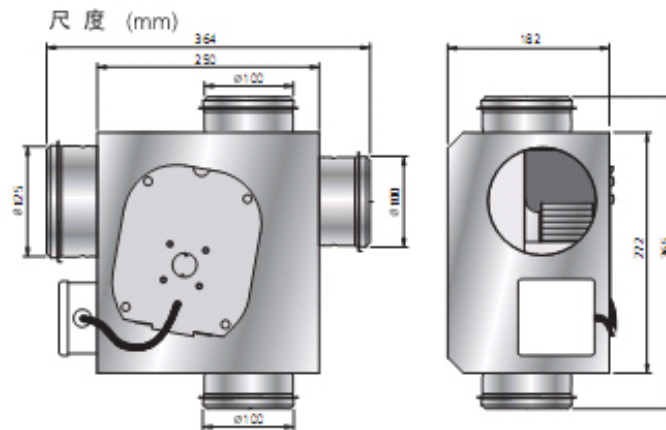

奥斯博格 CAU125 A/B/C

品牌：瑞典

产品介绍：

CAU 是多进风口的排风式风机。3 个进风口和 1 个出风口提供了功能的多样性。CAU 是 LPK 的提高，内部有独立的底部。此风机配备有外转子马达和后曲式叶轮，且进风口端是消音的。外壳由预制的镀锌钢板制成。没有高绝缘要求的时候 CAU 可以优先使用。

CAU 125 A/B/C

技术参数

CAU 125	A	B	C
电压 V/Hz	230/50	230/50	230/50
电流 A	0,21	0,45	0,53
输入功率 W	48	104	120
转速 rpm	1050	1500	1750
重量 kg	4,7	4,7	4,7
接线方式	4040002	4040001	4040001
电容 μF	4	2	4
绝缘等级	F	F	F
马达防护等级	IP 44	IP 44	IP 44