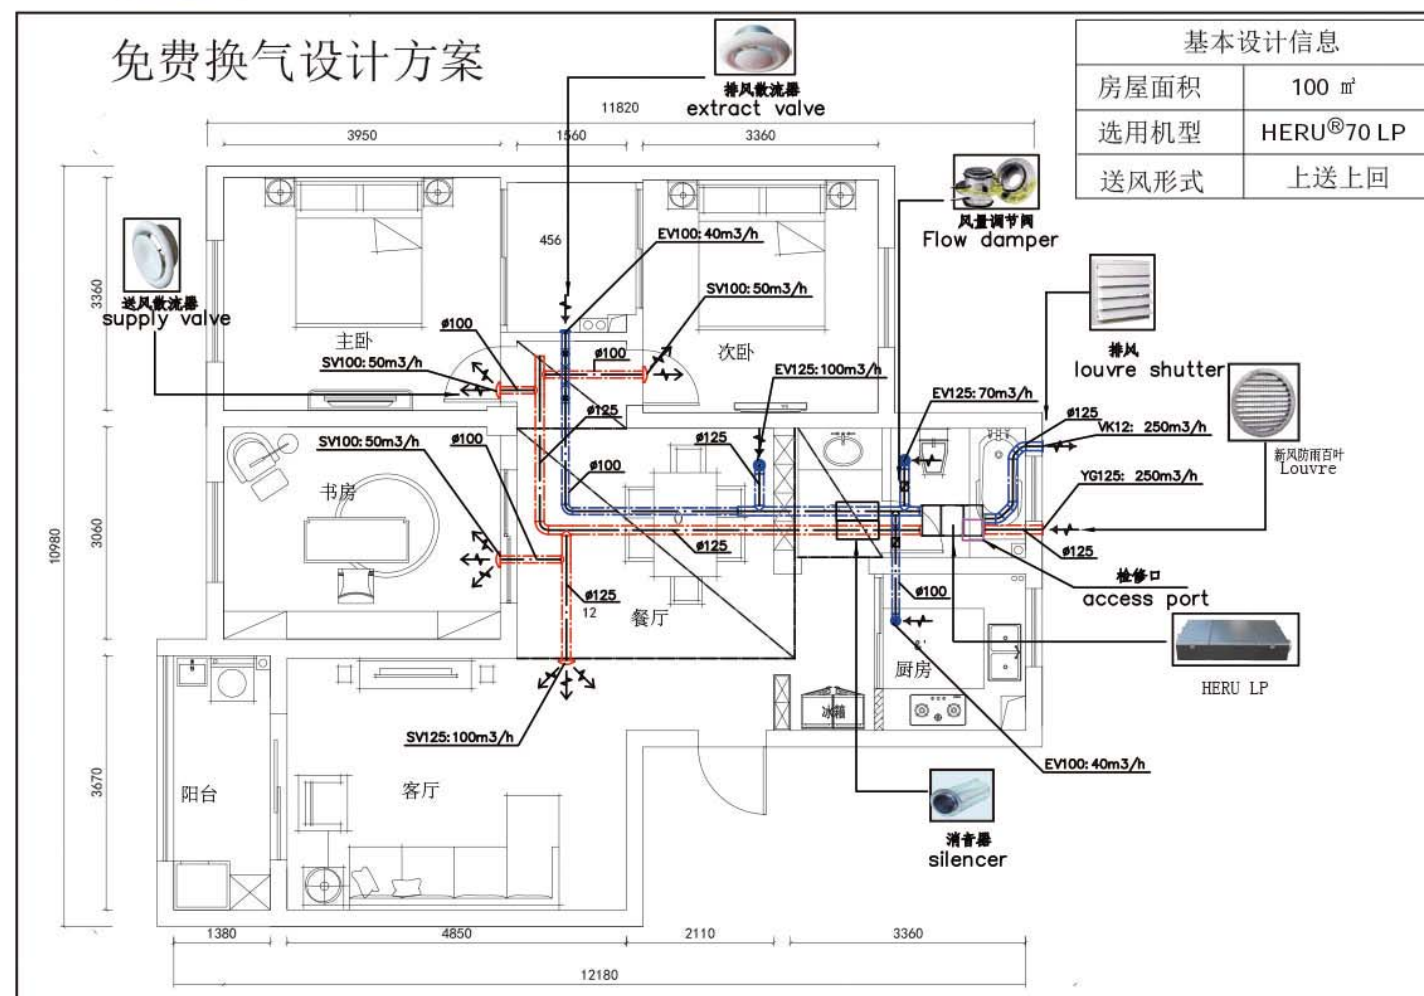

空气质量 就是生活质量

大部分公寓和房间的通风状况都不好。室内空气的质量与过敏等身体反应之间有着直接的关系，这些都将会影响到我们精力的集中和工作的效率。

如今室内制冷和制热通常是家庭的重大开支之一，正因为如此，在过去几十年间，建设法规强行规定，新建房屋必须密封以降低能量消耗，单这些又导致室内过度潮湿和霉变的发生。

最舒适的气候环境来自于对通风条件，进风过滤和能量回收的改善和控制，这些使得供气取暖的成本降低。这也正是为什么奥斯博格公司一直致力于研发和制造获奖产品HERU®能量回收装置的原因。

HERU®不仅能够提供过滤的新鲜空气，同时HERU®又能回收在排风过程中所释放的热量（和冷气）。所有HERU®设备都配备高技术能量回收转轮

HERU®有三种不同型号可供选择。

附上您的房屋设计图
免费换气设计！

中国运营展示中心

地址：广州市越秀区三育路东山宾馆4号楼三层
电话：020-3765 5883 8761 5634
客服电话：400 880 1488

各地分公司联络人及电话：

仁居广州 陈经理 13924000505	仁居济南 蒋经理 18668938197
仁居深圳 李经理 13570089871	仁居中山 詹经理 15807607907
仁居佛山 谢经理 13535856779	仁居厦门 吴经理 13860181863
仁居东莞 江经理 13825751287	仁居深圳 高经理 13510775845
仁居枣庄 张经理 18663285456	仁居南昌 杨经理 18607912255
仁居成都 郭经理 15884584695	仁居长春 李经理 1550002811
仁居北京 周经理 15010769055	仁居重庆 陈经理 13924000505
宋经理 13810844700	易经理 18608187599

官方网站

官方微信

更多的家居环保产品(墙式新风机、太阳能利用系统等)及展示体验中心, 请登陆 www.仁居.cn

HERU® LP新风系统

室内好空气，生活好选择！

高效节能新风系统
带给您清新舒适的室内空气