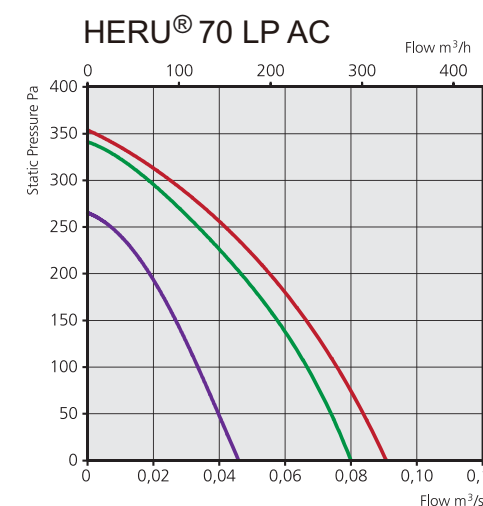

墙式控制器

- LCD 触摸屏
- 待机功能
- 三种模式：手动、自动、定时
- 三档风速
- 空气质量控制（VOC浓度监控）
- 过滤器出现异常
- 转轮故障
- 风机故障

HERU® 70 LP HERU® 100 LP

压力/ 流量

尺寸(mm)

70 LP / 100 LP

HERU® 100 LP EC

技术参数