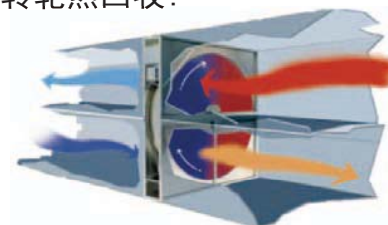

健康舒适的室内空气!

230mm 超薄型新风机，并选用转轮式热交换器来达到最大功率

HERU LP 适用于家庭、办公室、公寓、别墅、健康中心、老年人护理中心和公共建筑以及任何需求健康和高效环境的场所!

优点

- 高效过滤室外空气，以及对 **PM2.5** 的高效过滤。
- 超静音运行。
- 转轮式热交换器设计工艺，达到最大能量回收效率。
- 易安装于吊顶内、阁楼、储物间等特定的场所，节约空间。
- 风机、过滤器和转轮热交换器便于检修。
- 开发商和业主都能获得更高的能量回收效能。
- 最大程度的节约空调系统的运行费用。
- 可选装高效EC变频马达。

过滤器升级 **PM2.5**

双层过滤器设计：前置G4初效可清洗过滤器，搭配F7高效主过滤器（可选装H10过滤器），为您创造洁净室内空气。

转轮设计

从1965年开始在欧洲和北美地区转轮技术已经被广泛的应用，现在该技术也被应用到小型家用中来。在通风系统中转轮技术是温度、湿度、焓能量回收最高效的方式之一。

转轮热回收：

安装

HERU LP可以安装在寒冷或者温暖的环境中，双层镀锌板外框和内置防冷凝冷桥设计，能最大程度防止冷凝水的产生，该设计还能同时起到消音和保温的作用。