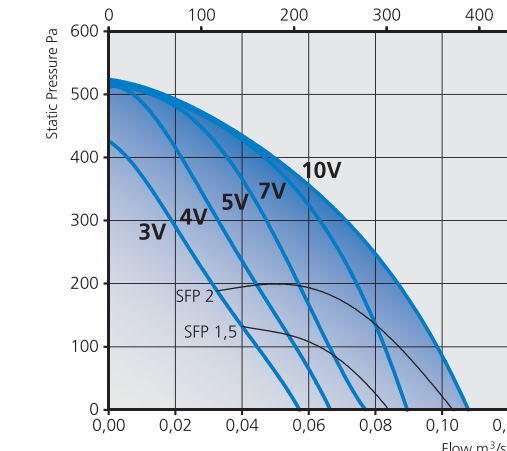

墙式控制器

- LCD 触摸屏
- 待机功能
- 三种模式：手动、自动、定时
- 三档风速
- 空气质量控制（VOC浓度监控）
- 过滤器出现异常
- 转轮故障
- 风机故障

HERU® 70 LP HERU® 100 LP

压力/ 流量

尺寸(mm)

70 LP / 100 LP

HERU® 100 LP EC

技术参数