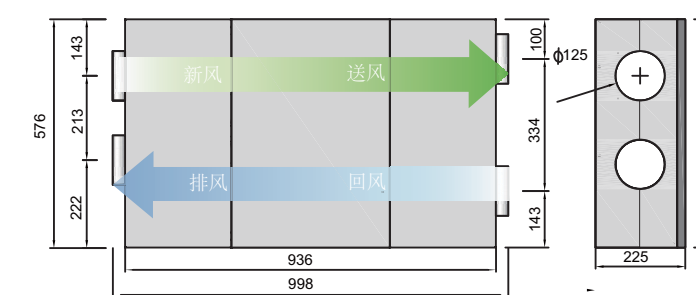

墙式控制器

- LCD 触摸屏
- 待机功能
- 三种模式：手动、自动、定时
- 三档风速
- 空气质量控制（VOC浓度监控）
- 过滤器出现异常
- 转轮故障
- 风机故障

HERU® 70 LP HERU® 100 LP

压力/ 流量

尺寸(mm)

70 LP / 100 LP

HERU® 100 LP EC

技术参数